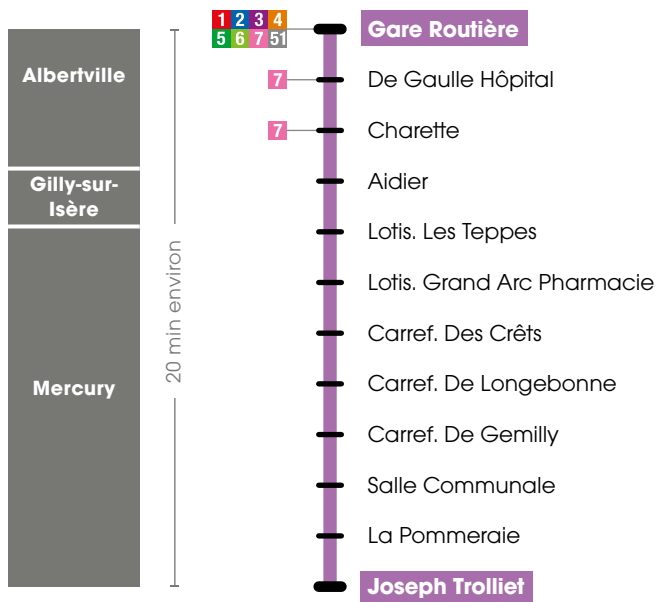

## HORAIRE LIGNE

à partir du  
3 septembre 2018

**Albertville**  
Gare routière

**Gilly-sur-Isère**

**Mercury**  
Joseph Trolliet

POINT INFO BUS  
**04 79 897 732**

## Légendes

- Terminus
- Arrêt desservi dans les deux sens
- Arrêt desservi dans un seul sens
- Correspondances avec les autres lignes

## Arllysère vous simplifie la vie !

Utilisez les lignes du réseau TRA pour tous vos déplacements :

- La ligne **1** au cœur d'Albertville
- La ligne **2** au cœur d'Albertville et vers Gilly/Isère
- La ligne **3** vers Ugine
- La ligne **4** vers Ste Hélène/Isère
- La ligne **5** vers Cevins
- La ligne **6** vers Rognaix
- La ligne **7** vers Grésy/Isère
- La ligne **8** vers Mercury
- La ligne **9** vers Venthon
- La ligne **51** vers Ugine