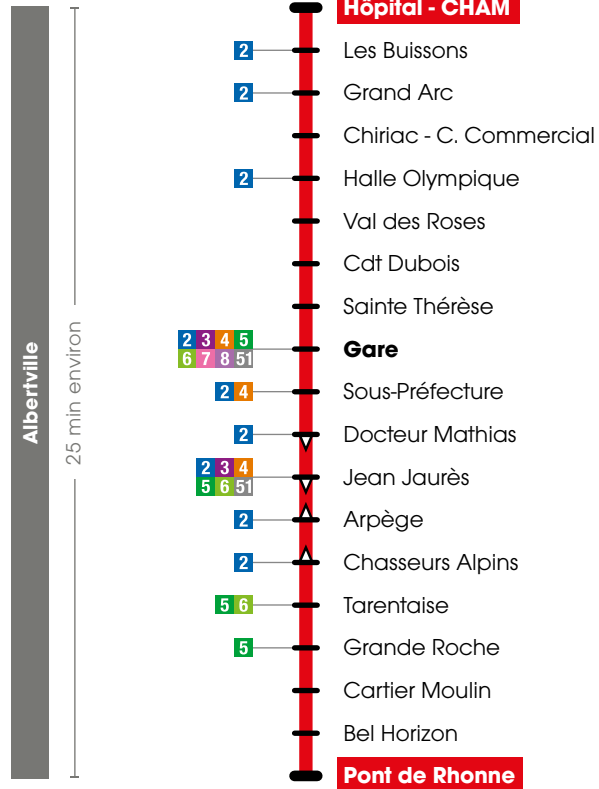

Arlysière vous simplifie la vie !

Utilisez les lignes du réseau TRA pour tous vos déplacements :

- La ligne **1** au cœur d'Albertville
- La ligne **2** au cœur d'Albertville et vers Gilly/Isère
- La ligne **3** vers Ugine
- La ligne **4** vers Ste Hélène/Isère
- La ligne **5** vers Cevins
- La ligne **6** vers Rognaix
- La ligne **7** vers Grésy/Isère
- La ligne **8** vers Mercury
- La ligne **9** vers Venthon
- La ligne **51** vers Ugine

Fiches horaires disponibles au **Point Info Bus** (gare d'Albertville), chez les dépositaires, dans les mairies et sur le site www.tra-mobilite.com

Albertville Hôpital - CHAM → Albertville Pont de Rhonne

Communes	Points d'arrêt	Horaires																					
Albertville	Hôpital - CHAM	6:30	7:00	7:30	8:00	8:30	9:00	10:00	11:00	11:30	12:00	12:30	13:00	13:30	14:00	14:30	15:30	16:30	17:00	17:30	18:00	18:30	19:00
	Les Buissons	6:32	7:02	7:32	8:02	8:32	9:02	10:02	11:02	11:32	12:02	12:32	13:02	13:32	14:02	14:32	15:32	16:32	17:02	17:32	18:02	18:32	19:02
	Grand Arc	6:34	7:04	7:34	8:04	8:34	9:04	10:04	11:04	11:34	12:04	12:34	13:04	13:34	14:04	14:34	15:34	16:34	17:04	17:34	18:04	18:34	19:04
	Chiriac - C. Commercial	6:36	7:06	7:36	8:06	8:36	9:06	10:06	11:06	11:36	12:06	12:36	13:06	13:36	14:06	14:36	15:36	16:36	17:06	17:36	18:06	18:36	19:06
	Halle Olympique	6:38	7:08	7:38	8:08	8:38	9:08	10:08	11:08	11:38	12:08	12:38	13:08	13:38	14:08	14:38	15:38	16:38	17:08	17:38	18:08	18:38	19:08
	Val des Roses	6:39	7:09	7:39	8:09	8:39	9:09	10:09	11:09	11:39	12:09	12:39	13:09	13:39	14:09	14:39	15:39	16:39	17:09	17:39	18:09	18:39	19:09
	Cdt Dubois	6:41	7:11	7:41	8:11	8:41	9:11	10:11	11:11	11:41	12:11	12:41	13:11	13:41	14:11	14:41	15:41	16:41	17:11	17:41	18:11	18:41	19:11
	Sainte Thérèse	6:42	7:12	7:42	8:12	8:42	9:12	10:12	11:12	11:42	12:12	12:42	13:12	13:42	14:12	14:42	15:42	16:42	17:12	17:42	18:12	18:42	19:12
	Gare	6:44	7:14	7:44	8:14	8:44	9:14	10:14	11:14	11:44	12:14	12:44	13:14	13:44	14:14	14:44	15:44	16:44	17:14	17:44	18:14	18:44	19:14
	Sous-Préfecture	6:46	7:16	7:46	8:16	8:46	9:16	10:16	11:16	11:46	12:16	12:46	13:16	13:46	14:16	14:46	15:46	16:46	17:16	17:46	18:16	18:46	19:16
	Docteur Mathias	6:47	7:17	7:47	8:17	8:47	9:17	10:17	11:17	11:47	12:17	12:47	13:17	13:47	14:17	14:47	15:47	16:47	17:17	17:47	18:17	18:47	19:17
	Jean Jaurès	6:49	7:19	7:49	8:19	8:49	9:19	10:19	11:19	11:49	12:19	12:49	13:19	13:49	14:19	14:49	15:49	16:49	17:19	17:49	18:19	18:49	19:19
	Tarentaise	6:50	7:20	7:50	8:20	8:50	9:20	10:20	11:20	11:50	12:20	12:50	13:20	13:50	14:20	14:50	15:50	16:50	17:20	17:50	18:20	18:50	19:20
	Grande Roche	6:51	7:21	7:51	8:21	8:51	9:21	10:21	11:21	11:51	12:21	12:51	13:21	13:51	14:21	14:51	15:51	16:51	17:21	17:51	18:21	18:51	19:21
	Cartier Moulin	6:52	7:22	7:52	8:22	8:52	9:22	10:22	11:22	11:52	12:22	12:52	13:22	13:52	14:22	14:52	15:52	16:52	17:22	17:52	18:22	18:52	19:22
	Bel Horizon	6:53	7:23	7:53	8:23	8:53	9:23	10:23	11:23	11:53	12:23	12:53	13:23	13:53	14:23	14:53	15:53	16:53	17:23	17:53	18:23	18:53	19:23
	Pont de Rhonne	6:55	7:25	7:55	8:25	8:55	9:25	10:25	11:25	11:55	12:25	12:55	13:25	13:55	14:25	14:55	15:55	16:55	17:25	17:55	18:25	18:55	19:25