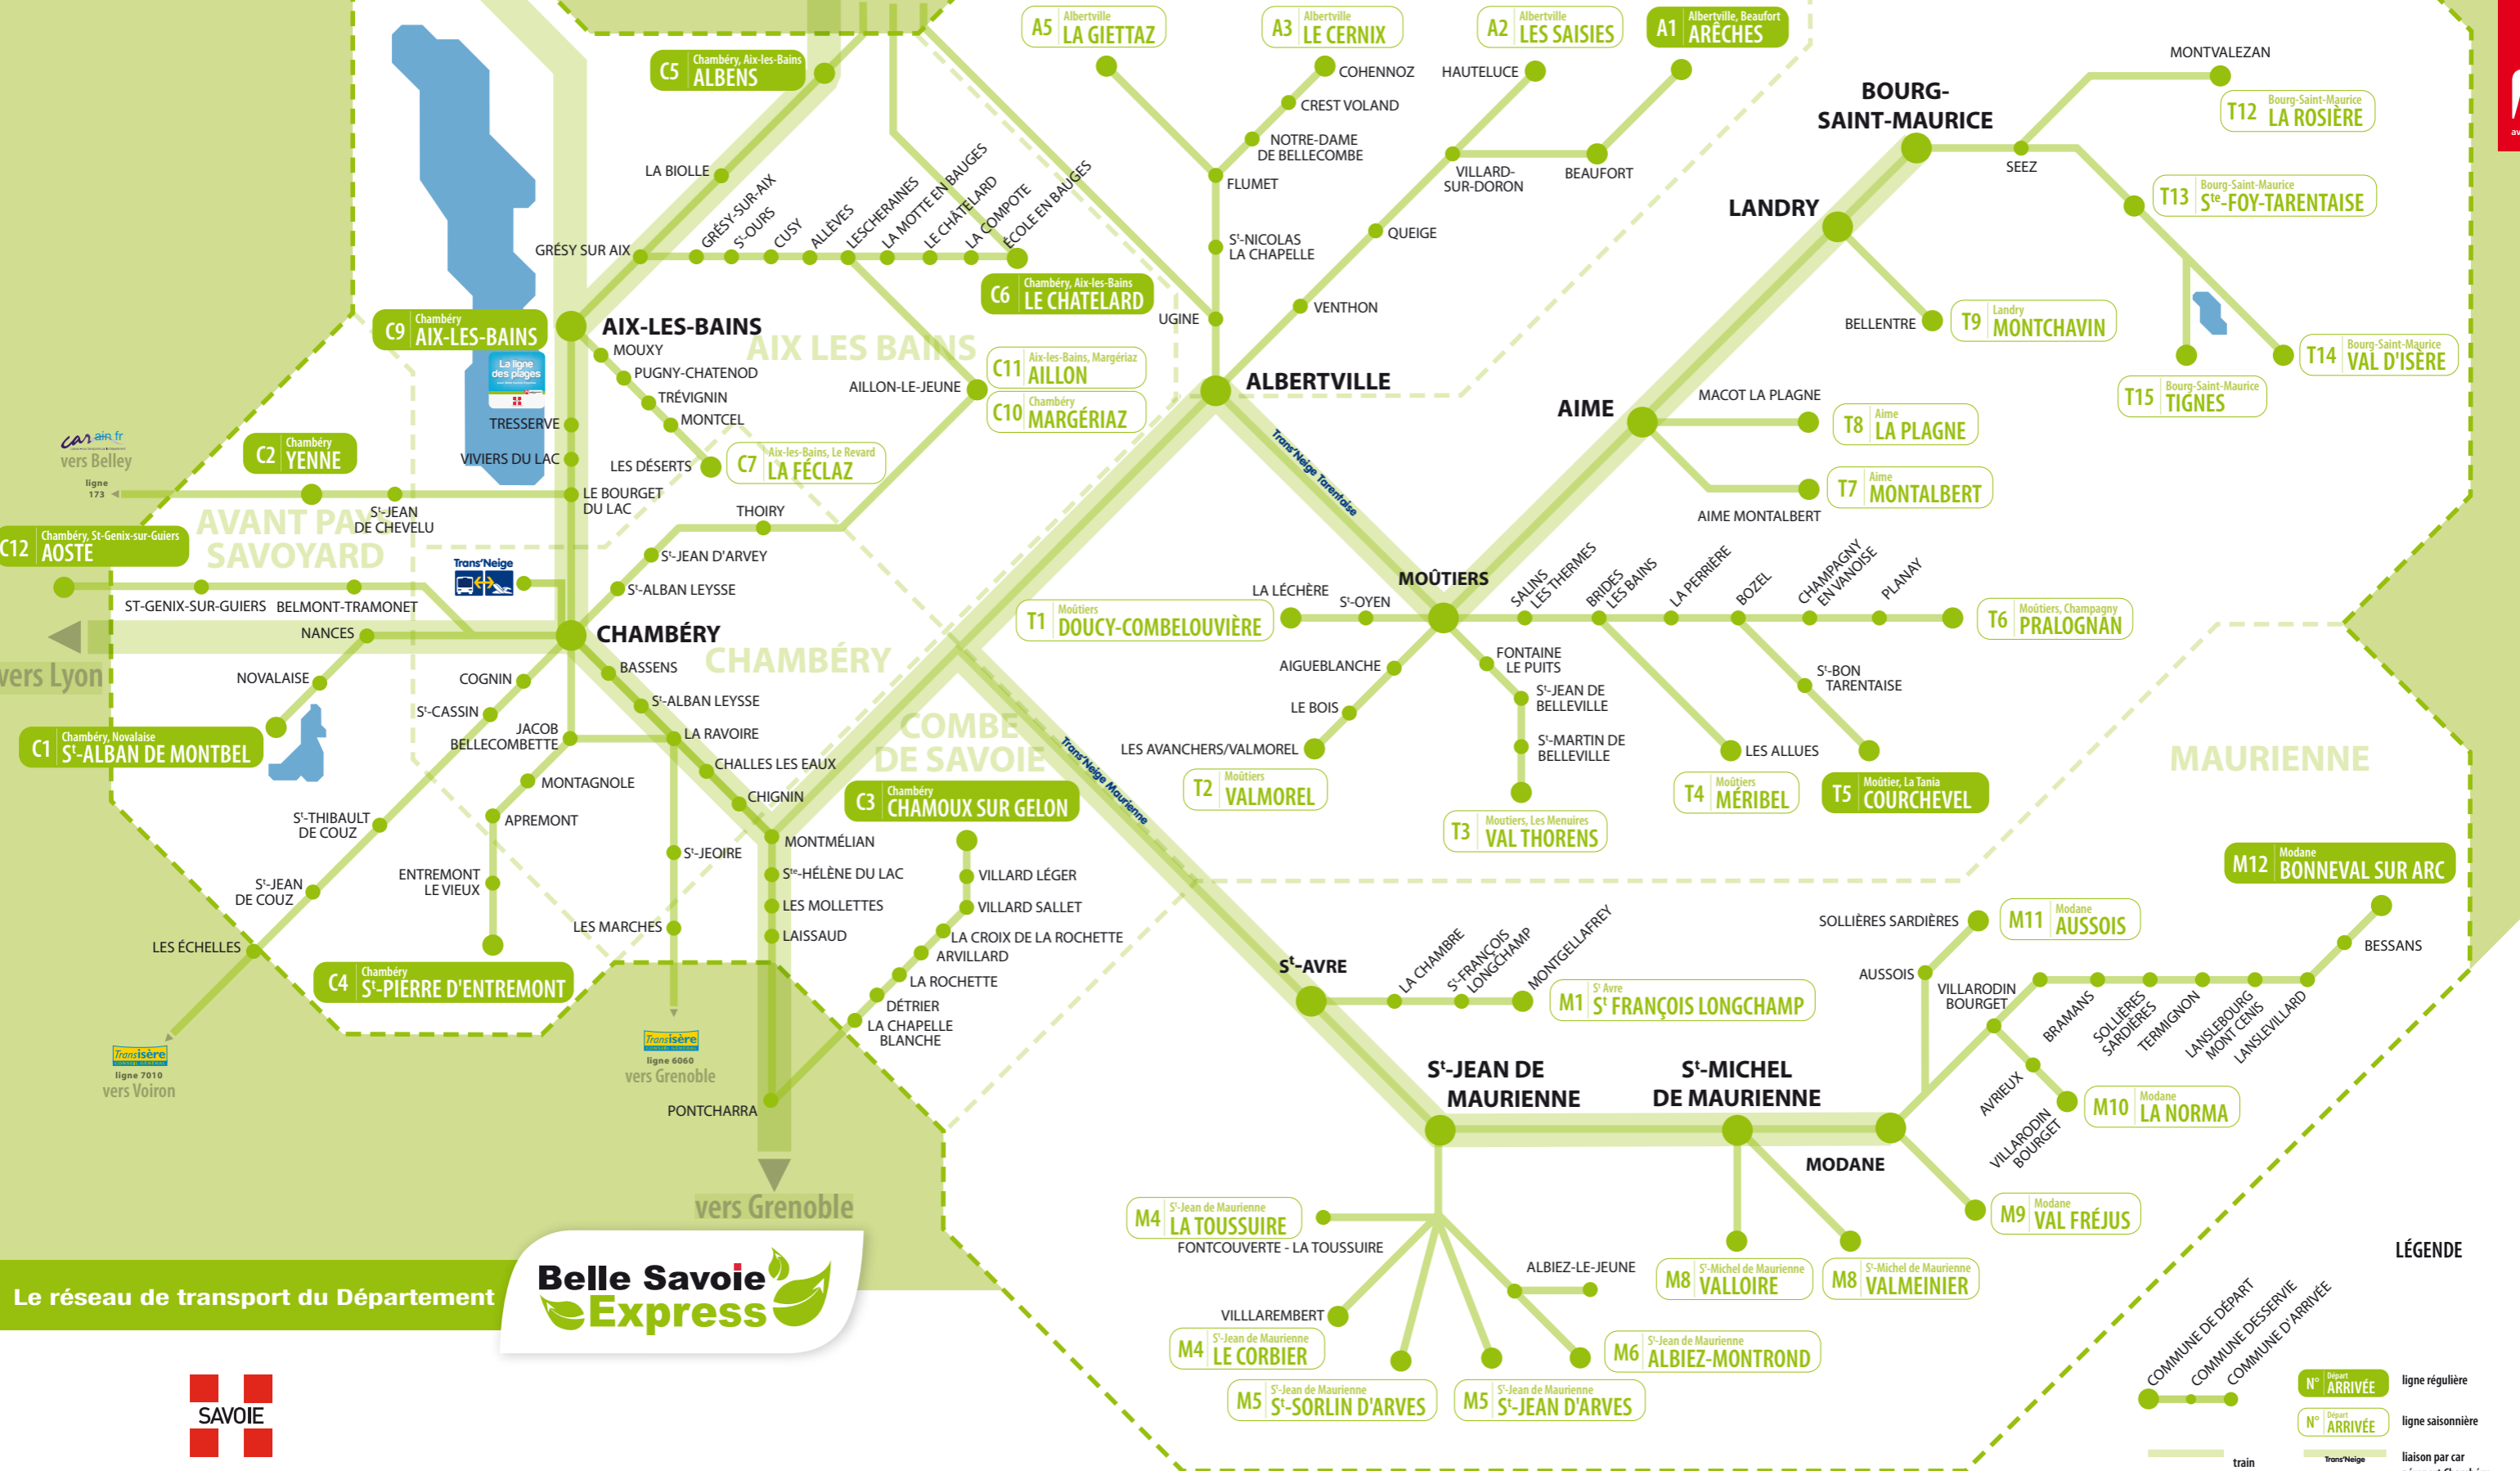

vers Ambérieu

vers Genève

lihsa
vers Annecy
ligne 171
ligne 41
ligne 51

ALBERTVILLE-UGINE

TARENTEISE

car air.fr
vers Belley
ligne 173

vers Lyon

Transisère
ligne 7010
vers Voiron

Transisère
ligne 6060
vers Grenoble

Le réseau de transport du Département

LÉGENDE

- train
- TransNeige
- liaison par car
- aéroport Chambéry

N° Départ ARRIVÉE ligne régulière
 N° Départ ARRIVÉE ligne saisonnière

— COMMUNE DE DÉPART
 — COMMUNE DESSERVIE
 — COMMUNE D'ARRIVÉE

conception : réalisation : l'agence en ville - 331 450 96 41 - mis à jour novembre 2014